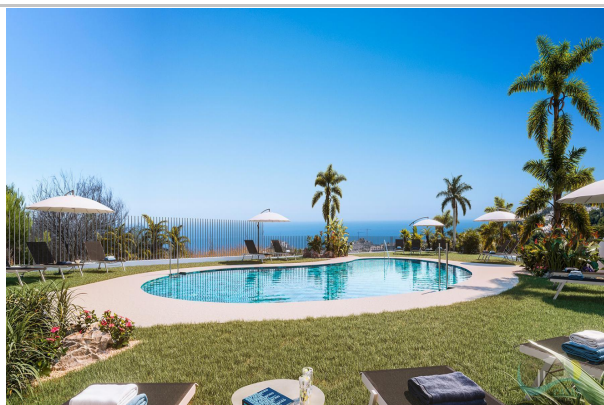

Estado: Nuevo

Población: Benalmádena

Provincia: Málaga

Cod. postal: 29631

Zona: ROCAS BLANCAS

Descripción de la promoción:

Mane Residences es una exclusiva urbanización de 49 apartamentos y 2 viviendas adosadas, situada en un lugar privilegiado en Benalmádena con vistas increíbles al mar y la costa.

Con viviendas de 2 y 3 dormitorios con amplísimas terrazas. La inclinación del terreno permite disfrutar de viviendas escalonadas con amplias terrazas que ofrecen vistas panorámicas.

El complejo dispone de modernas instalaciones, una piscina con excepcionales vistas al mar, un coqueto mirador para disfrutar del atardecer en la mejor compañía, una zona de yoga y un huerto orgánico a disposición de sus residentes.