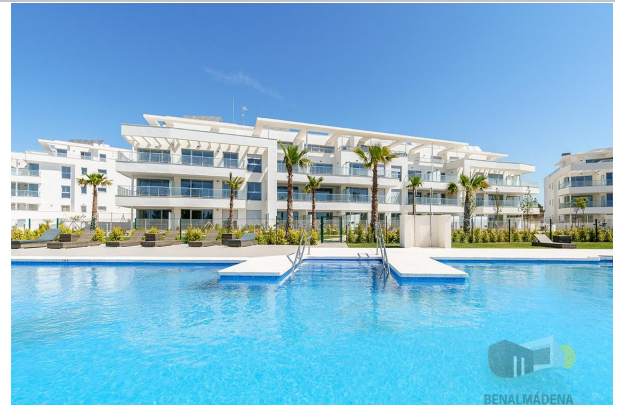

Town:

Mijas

Province:

Málaga

Postal code:

29649

Zone:

Mijas

Descripción de la promoción:

Célere Vitta Nature, 'Be natural' Célere Vitta Nature es el nuevo residencial en Mijas Costa, un entorno único para un nuevo concepto de vivienda. Una urbanización exclusiva con apartamentos de 2 y 3 dormitorios y áticos de 3 y 4 dormitorios, además de unas magníficas e impresionantes zonas comunes.

Datos generales de la promoción:

Situación de la promoción:

Información del promotor:

Memoria de calidades: