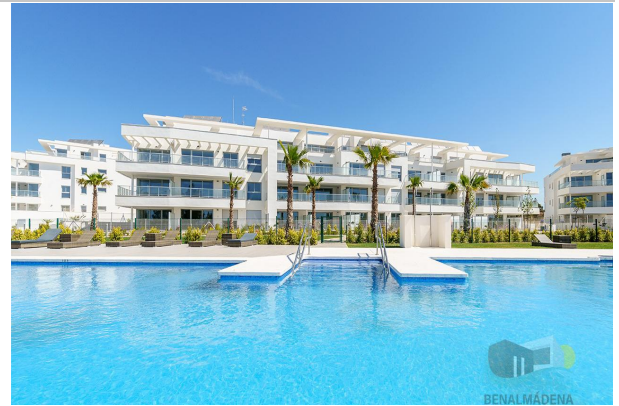

Población:

Mijas

Provincia:

Málaga

Cod. postal:

29649

Zona:

Mijas

Descripción de la promoción:

Célere Vitta Nature, 'Be natural' Célere Vitta Nature es el nuevo residencial en Mijas Costa, un entorno único para un nuevo concepto de vivienda. Una urbanización exclusiva con apartamentos de 2 y 3 dormitorios y áticos de 3 y 4 dormitorios, además de unas magníficas e impresionantes zonas comunes.

Datos generales de la promoción:

Situación de la promoción:

Información del promotor:

Memoria de calidades: